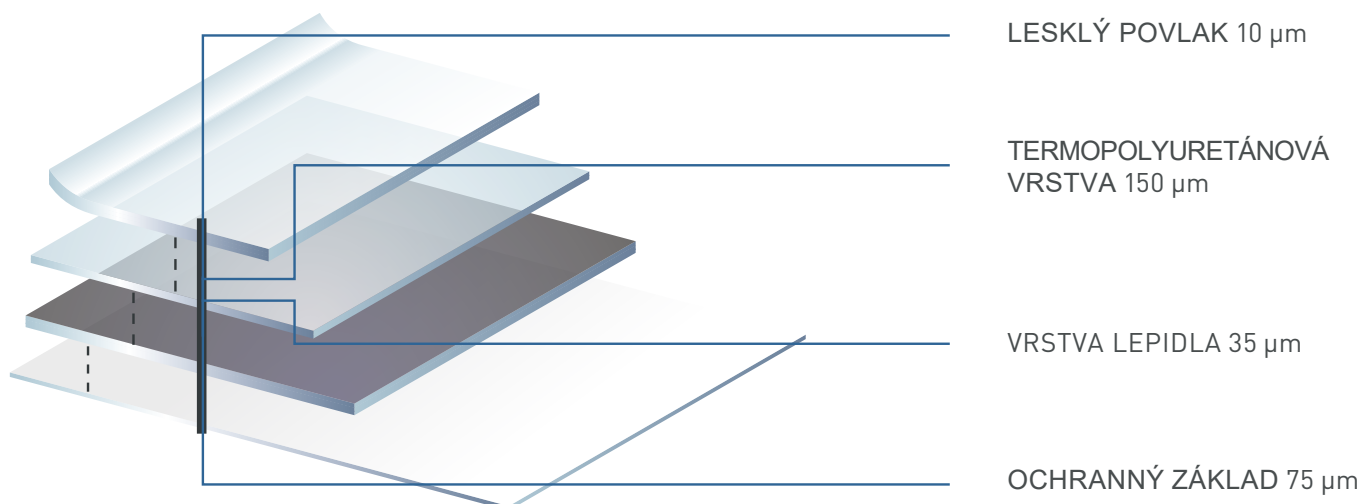

VLASTNOSTI ŠPECIÁLNEHO VRCHNÉHO POVLAKU

SuperGloss

Vďaka špeciálnej výrobnéj technológii má perfektný lesk, takže dokonale ladí s každou farbou.

GravelGuard

Lak bude vďaka tejto fólii chránený pred kamienkami a inými podobnými fyzickými nárazmi.

DuraShield

Vďaka vysokej kvalite je fólia dokonale odolná voči vonkajšiemu pôsobeniu.

ScratchCure

Z jej patentovaného povrchového povlaku zmiznú mikroškrabance.

H2ORepel

Vďaka hydrofóbnej vlastnosti sa jej povrch mimoriadne ľahko čistí.

StainResist

Jej povrchová úprava neprepúšťa nečistoty do hlbších vrstiev, vďaka čomu sa škrvny dajú ľahko odstrániť.

SUROVÝ MATERIÁL:

Skyfol PPF Nano je biologicky odbúrateľná alifatická termopolyuretánová fólia na báze polyesteru. Je odolná voči pomarančovému povrchu, zožltnutiu a UV žiareniu - aj práve preto sa často využíva na ochranu karosérie vozidiel.

ŠTRUKTÚRA FÓLIE: