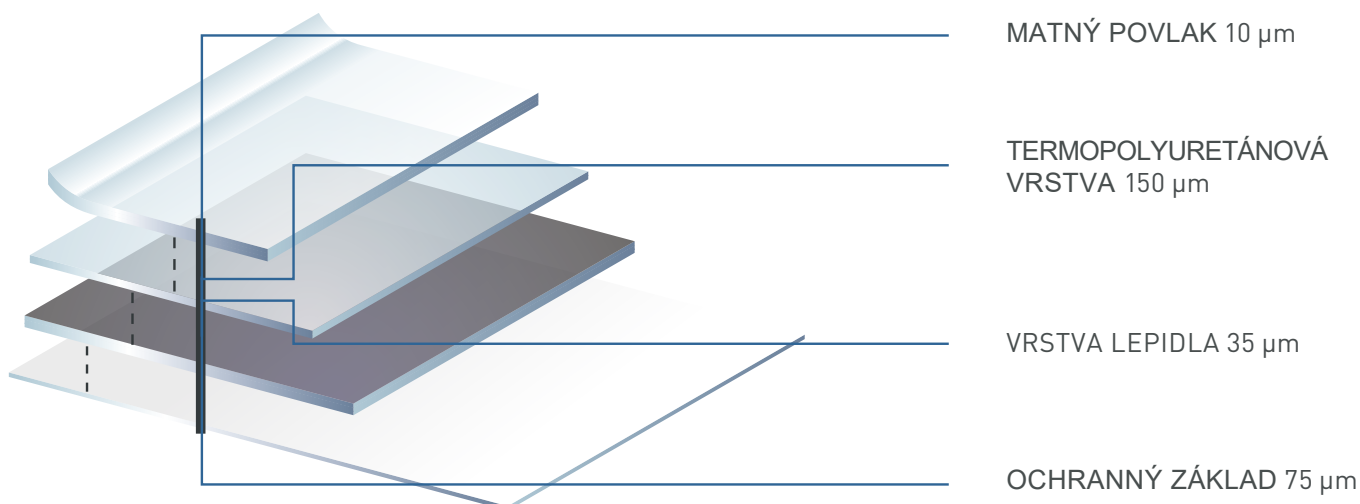

Skyfol®
Film Solutions

PPF Nano Satin
paint protection film

Skyfol PPF Nano Satin je fólia na ochranu farby laku so špeciálnym povlak a saténovým povrchom, ktorý poskytuje jedinečný vzhľad pre ktorékoľvek vozidlo. Špeciálny číry náter zabezpečuje vysokú odolnosť voči nečistotám, ktoré by mohli spôsobiť zožltnutie a poškodenie povrchu fólie. Fólia chráni karosériu vozidla pred kamienkami, poškrábaním povrchu, poškodením kefami pri umývaní vozidla a inými podobnými nárazmi.

VLASTNOSTI ŠPECIÁLNEHO VRCHNÉHO POVLAKU

SatinStyle

Poskytuje vášmu vozidlu jedinečný a elegantný vzhľad, saténový povrch je vzácny, preto si môžete byť istí, že všetka pozornosť bude vaša.

GravelGuard

Lak bude vďaka tejto fólii chránený pred kamienkami a inými podobnými fyzickými nárazmi.

DuraShield

Vďaka vysokej kvalite je fólia dokonale odolná voči vonkajšiemu pôsobeniu.

ScratchCure

Z jej patentovaného povrchového povlaku zmiznú mikroškrabance.

H2ORepel

Vďaka hydrofóbnej vlastnosti sa jej povrch mimoriadne ľahko čistí.

StainResist

Jej povrchová úprava neprepúšťa nečistoty do hlbších vrstiev, vďaka čomu sa škvrny dajú ľahko odstrániť.

SUROVÝ MATERIÁL:

Skyfol PPF Nano Satin je biologicky odbúrateľná alifatická termopolyuretánová fólia na báze polyesteru. Je odolná voči pomarančovému povrchu, zožltnutiu a UV žiareniu - aj práve preto sa často využíva na ochranu karosérie vozidiel.

ŠTRUKTÚRA FÓLIE: